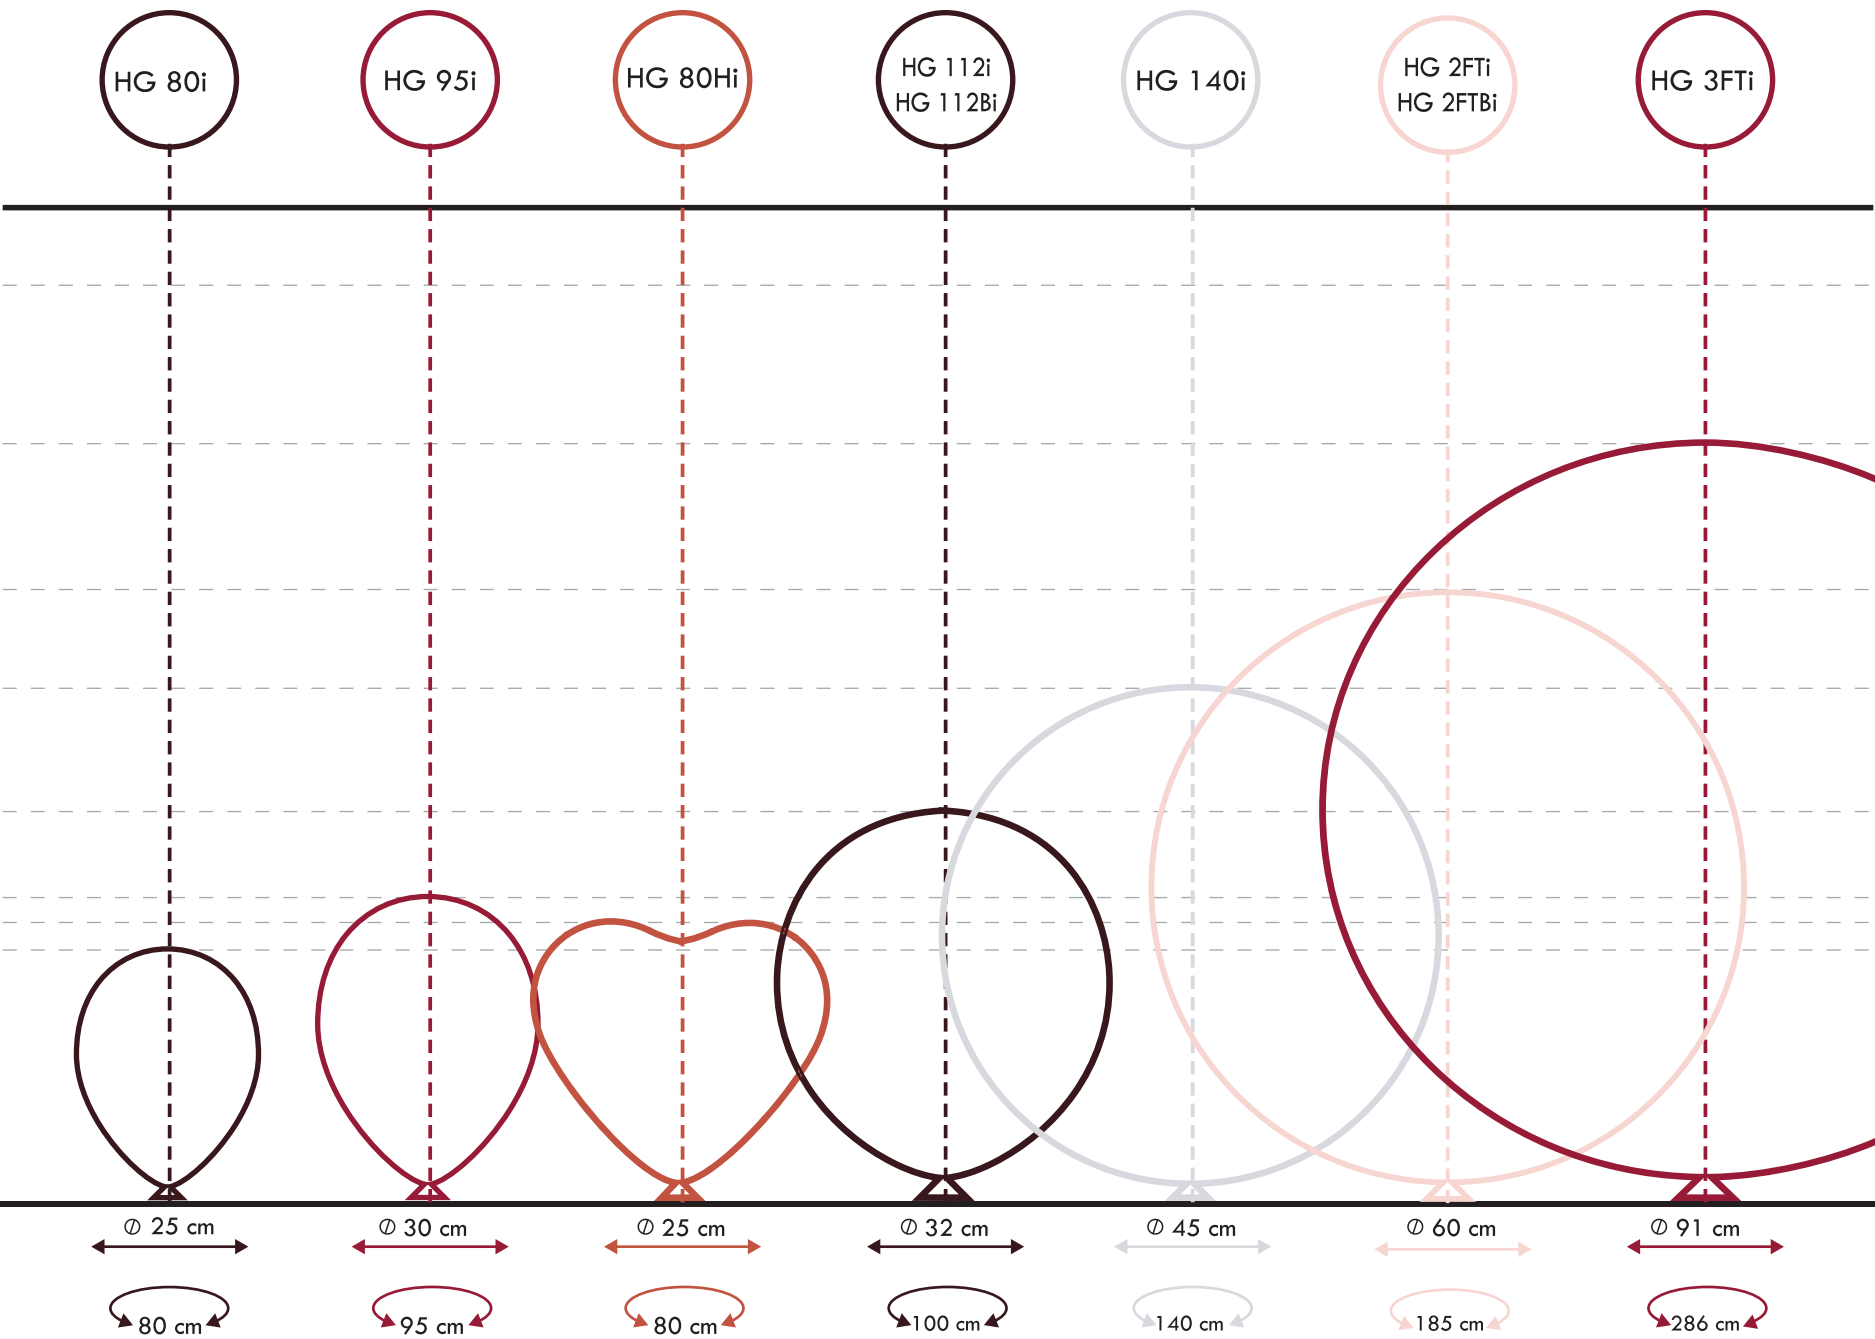

Nuestros modelos • Our models